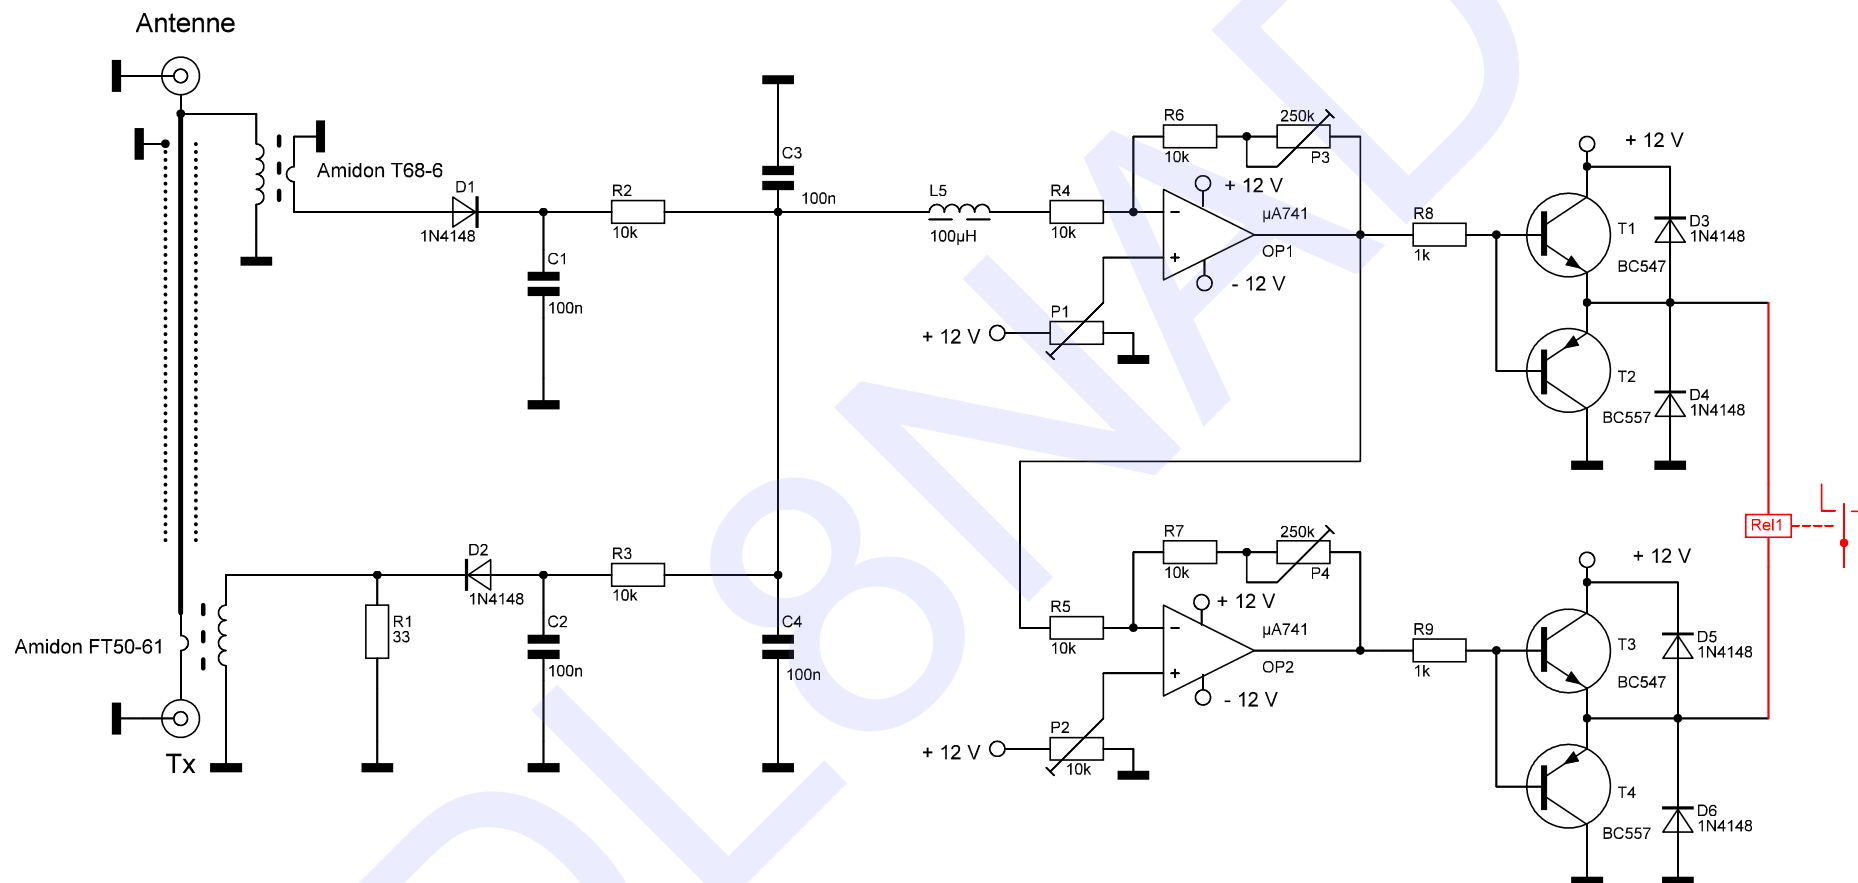

3

4

	Datum	Abstimmautomatik	Blattzahl:
gez.:	14.06.2012		Blatt-Nr.:
gepr.:			
DL8NAD		Afu-Schaltungen	